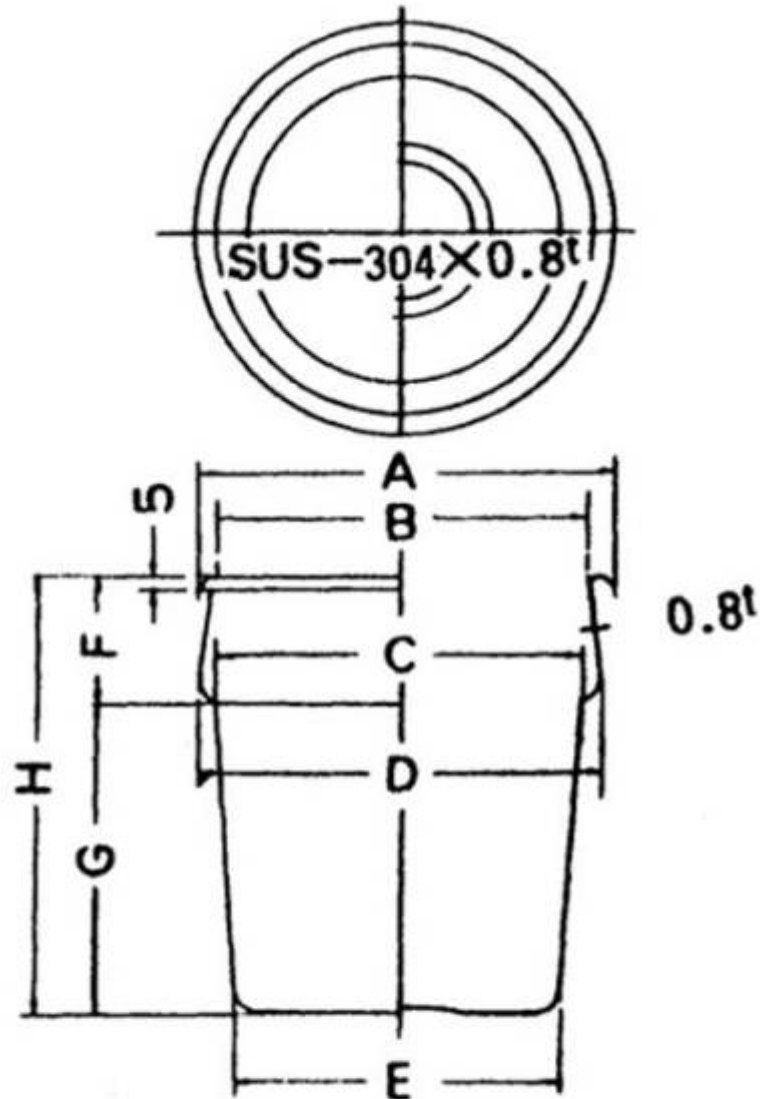

Pots Specifications

Pots										
Stock Code	Capacity	Dimensions mm								Outside Diameter mm
		A	B	C	D	E	F	G	H	
POT 41/4	4 1/4 litres	183	168	160	182	140	55	155	205	185
POT 71/4	7 1/4 litres	240	220	208	234	185	60	150	205	240
POT 11	11 litres	288	268	254	178	234	65	150	210	290